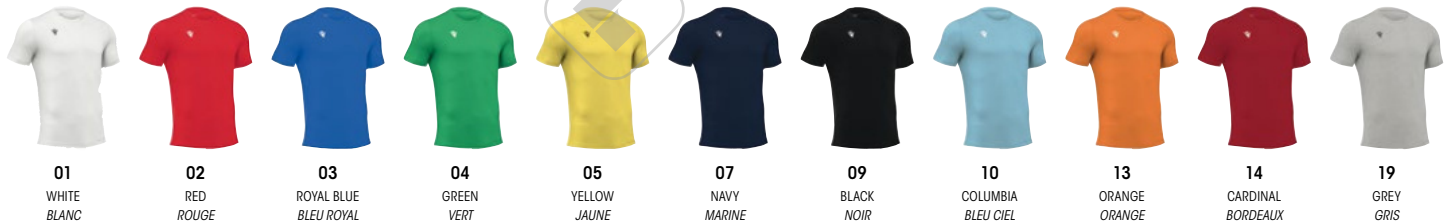

01
WHITE
BLANC

02
RED
ROUGE

03
ROYAL BLUE
BLEU ROYAL

04
GREEN
VERT

05
YELLOW
JAUNE

07
NAVY
MARINE

09
BLACK
NOIR

10
COLUMBIA
BLEU CIEL

19
GREY
GRIS

TRACKSUITS

TECHNICAL UNDERWEAR

ACTIVE TRAINING

Flute

T-shirt

SR M L XL XXL 3XL 4XL 5XL JR 4XS 3XS XXS XS S

RRP € 19,00

JERSEY COTTONPOLY : 60% COTTON - 40% POLYESTER